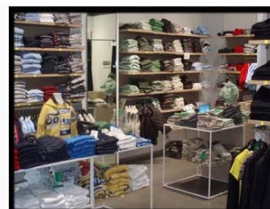

Veiligheidsspiegels

Convex veiligheids binnenspiegels

Ronde en rechthoekige acryl binnenspiegels. Uiermate geschikt voor diefstalpreventie in winkels, warenhuizen en publieke ruimtes. De flexibele montagearm die standaard is meegeleverd, maakt het mogelijk de spiegels op eenvoudige wijze op de juiste invalshoek af te stellen.

Artikel nr.	Maat H x B in mm.	Materiaal	Blikveld In meter
Convex 4/6	400 x 600	Acryl	10
Convex 6/8	600 x 800	Acryl	12